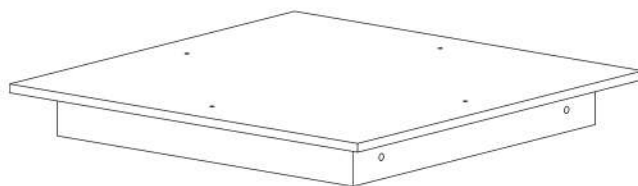

Райнхольд

Ножка
4 шт

Сидушка
1 шт

Полочка 22x30 см
1 шт

Полочка 26x28 см
1 шт

Стяжка 7x50
4 шт

Стяжка 7x70
4 шт

Z-образный ключ
1 шт