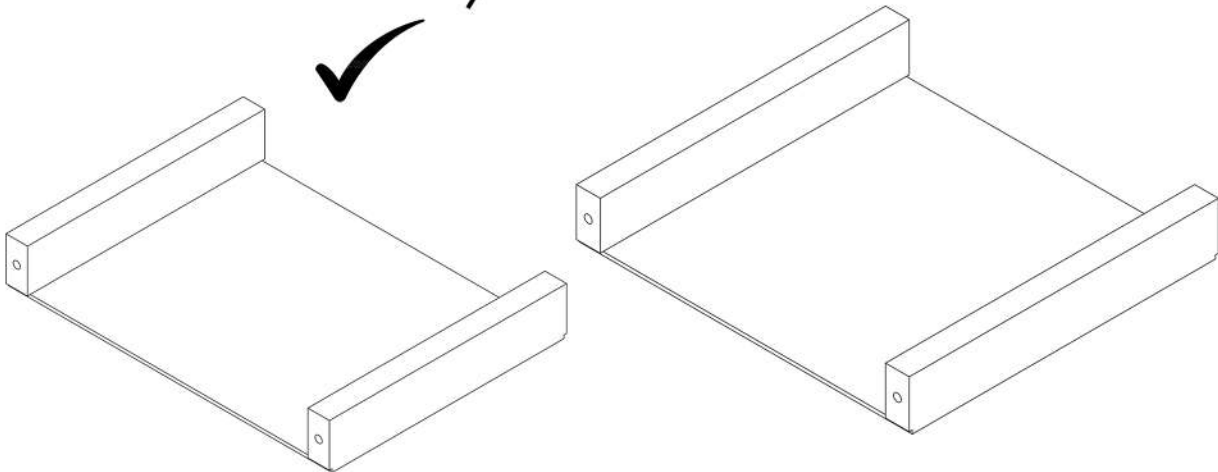

Райнхольд

Ножка
4 шт

Сидушка
1 шт

Полочка 22x30 см
1 шт

Полочка 26x28 см
1 шт

Стяжка 7x50
4 шт

Стяжка 7x70
4 шт

Z-образный ключ
1 шт

Болт 6x50
4 шт

Гайка-барашек
4 шт

Шайба
4 шт

1

2

3

4

ГОТОВО