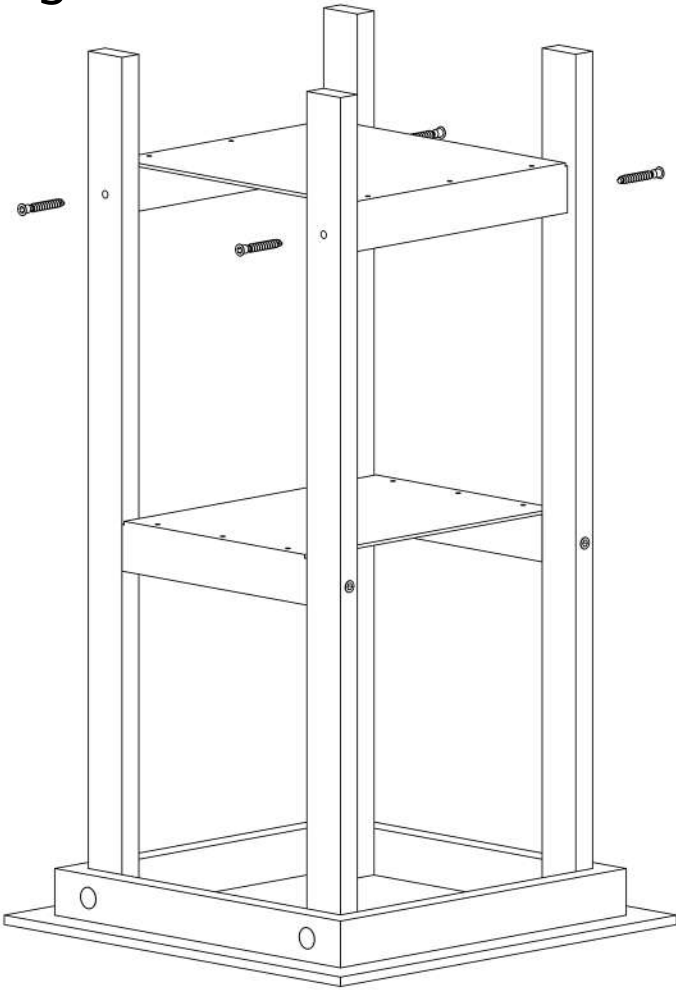

Райнхольд

Ножка
4 шт

Сидушка
1 шт

Полочка 22x30 см
1 шт

Полочка 26x28 см
1 шт

Стяжка 7x50
4 шт

Стяжка 7x70
4 шт

Z-образный ключ
1 шт

Болт 6x50
4 шт

Гайка-барашек
4 шт

Шайба
4 шт

1

2

3

4

ГОТОВО